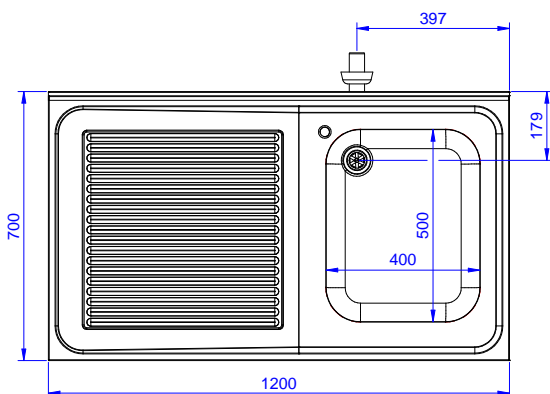

### Articolo N° \_\_\_\_\_

Lavatoio in acciaio inox AISI 304 con piano di lavoro da 50 mm e spessore 10/10. Insonorizzato con piega salvamani sui bordi e dotato di involucro perimetrale ed angoli saldati. Gambe quadre in acciaio inox AISI 304 (40x40 mm) con piedini regolabili in altezza. Alzatina paraspruzzi posteriore con raggiatura 10 mm, altezza 100 mm e spessore 13 mm. Una vasca da 600x500xh320 mm dotata di tubo troppopieno e piletta di scarico da 2". Gocciolatoio stampato posizionato sulla parte sinistra sotto il quale si può inserire una lavastoviglie.

Approvazione: \_\_\_\_\_

Fronte

Lato

Alto

**Informazioni chiave**

 Dimensioni esterne,  
 larghezza:

133192 (NSBD1217L) 1200 mm

 Dimensioni esterne,  
 profondità:

700 mm

Dimensioni esterne, altezza:

1000 mm

Dimensione alzatina, altezza:

100 mm

 Dimensione alzatina,  
 profondità:

13 mm

Dimensione alzatina, raggio:

R=11

Numero di vasche:

1

Dimensione vasca:

400x500xH320

Peso netto:

32.3 kg