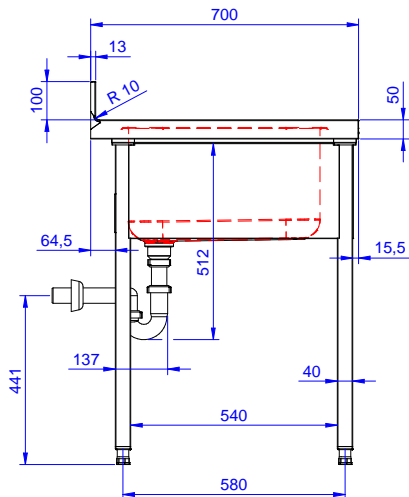

### Articolo N° \_\_\_\_\_

Lavatoio in acciaio inox AISI 304 con piano di lavoro da 50 mm e spessore 10/10. Insonorizzato con piega salvamani sui bordi e dotato di involucro perimetrale ed angoli saldati. Gambe quadre in acciaio inox AISI 304 (40x40 mm) con piedini regolabili in altezza. Alzatina paraspruzzi posteriore con raggiatura 10 mm, altezza 100 mm e spessore 13 mm. Una vasca da 600x500xh320 mm dotata di tubo troppopieno e piletta di scarico da 2". Gocciolatoio stampato posizionato sulla parte sinistra sotto il quale si può inserire una lavastoviglie.

## Costruzione

- Progettato per permettere di posizionare le gambe ed il piano con vasca ad incastro e fissare il rubinetto attraverso un accesso agevolato nella parte posteriore.
- Gambe in acciaio inox AISI 304 a sezione quadra e 40 mm regolabili in altezza.
- Progettato per essere installato contro un muro. Alzatina posteriore paraspruzzi con raggiatura 8 mm, altezza 100 mm e spessore 13 mm
- Piano di lavoro in acciaio 10/10 AISI 304 di 50 mm di spessore con piega salvamani sui bordi.
- Gocciolatoio libero nella parte sottostante per alloggiare una lavastoviglie sottotavolo.
- Sono disponibili diversi tipi di rubinetti per soddisfare ogni esigenza.
- Gocciolatoio incluso.
- Alzatina di 100 mm con angolo arrotondato di 10 mm e 13 mm di profondità, progettata per essere usata contro la parete.

Approvazione: \_\_\_\_\_

Fronte

Lato

Alto

**Informazioni chiave**

 Dimensioni esterne,  
 larghezza:

133192 (NSBD1217L) 1200 mm

 Dimensioni esterne,  
 profondità:

700 mm

Dimensioni esterne, altezza:

1000 mm

Dimensione alzatina, altezza:

100 mm

 Dimensione alzatina,  
 profondità:

13 mm

Dimensione alzatina, raggio: