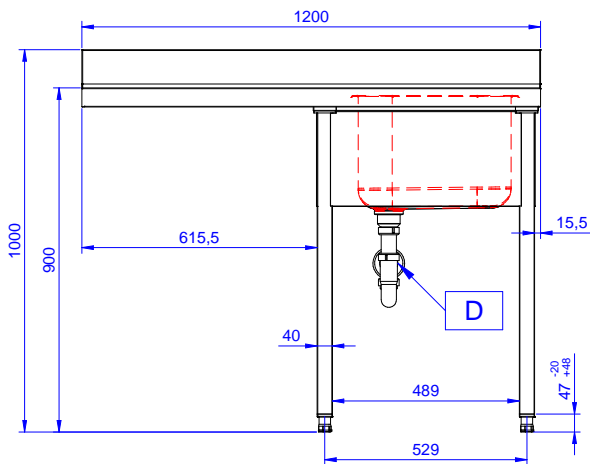

### Articolo N° \_\_\_\_\_

Lavatoio in acciaio inox AISI 304 con piano di lavoro da 50 mm e spessore 10/10. Insonorizzato con piega salvamani sui bordi e dotato di involucro perimetrale ed angoli saldati. Gambe quadre in acciaio inox AISI 304 (40x40 mm) con piedini regolabili in altezza. Alzatina paraspruzzi posteriore con raggiatura 10 mm, altezza 100 mm e spessore 13 mm. Una vasca da 600x500xh320 mm dotata di tubo troppopieno e piletta di scarico da 2". Gocciolatoio stampato posizionato sulla parte sinistra sotto il quale si può inserire una lavastoviglie.

## Costruzione

- Progettato per permettere di posizionare le gambe ed il piano con vasca ad incastro e fissare il rubinetto attraverso un accesso agevolato nella parte posteriore.
- Gambe in acciaio inox AISI 304 a sezione quadra e 40 mm regolabili in altezza.
- Progettato per essere installato contro un muro. Alzatina posteriore paraspruzzi con raggiatura 8 mm, altezza 100 mm e spessore 13 mm
- Piano di lavoro in acciaio 10/10 AISI 304 di 50 mm di spessore con piega salvamani sui bordi.
- Gocciolatoio libero nella parte sottostante per alloggiare una lavastoviglie sottotavolo.
- Sono disponibili diversi tipi di rubinetti per soddisfare ogni esigenza.
- Gocciolatoio incluso.
- Alzatina di 100 mm con angolo arrotondato di 10 mm e 13 mm di profondità, progettata per essere usata contro la parete.

Approvazione: \_\_\_\_\_

Fronte

Lato

Alto

**Informazioni chiave**

 Dimensioni esterne,  
 larghezza:

133192 (NSBD1217L) 1200 mm

 Dimensioni esterne,  
 profondità:

700 mm

Dimensioni esterne, altezza:

1000 mm

Dimensione alzatina, altezza:

100 mm

 Dimensione alzatina,  
 profondità:

13 mm

Dimensione alzatina, raggio: